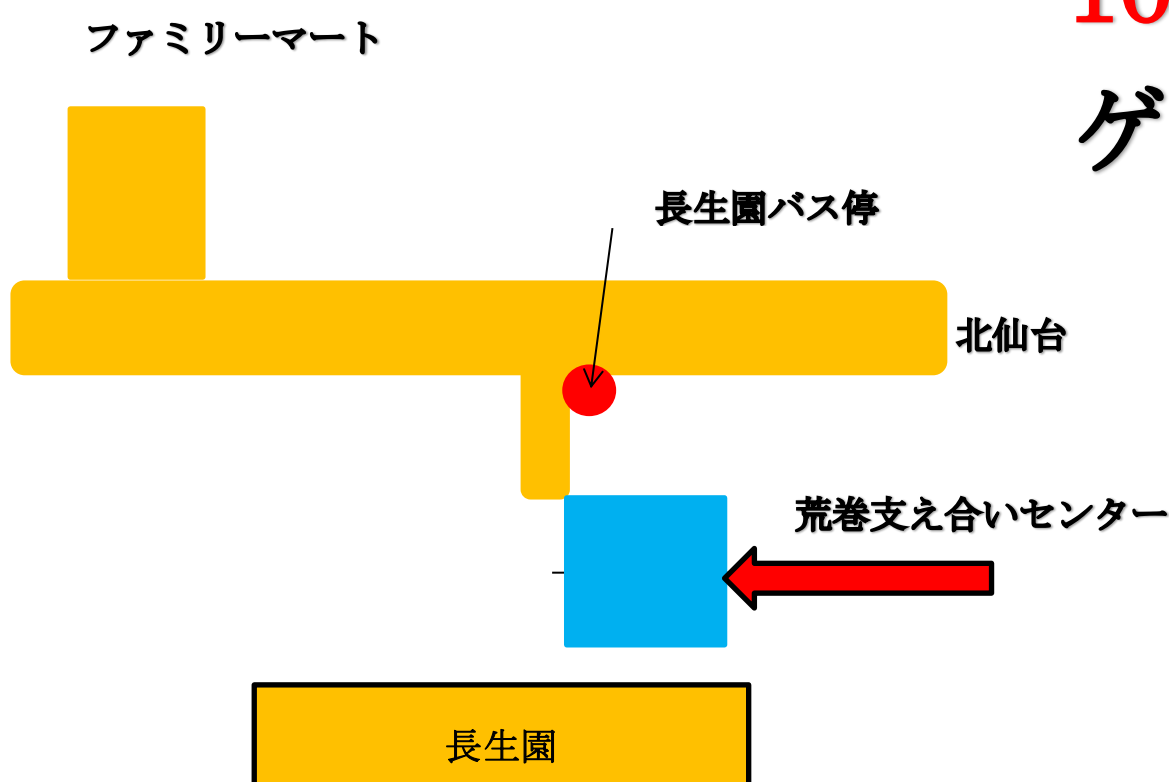

荒巻地区ふれあいイベント

ふれあい

交流Day

日時 12月26日(木) 10:00~14:00

場所 荒巻支え合いセンター

(〒981-0917 仙台市青葉区葉山町8-1)

ビンゴ大会
ぜひ参加してね

パプリカダンスで
もり上がろう!!

10時スタート

ゲームコーナー

輪投げ

射的

あるよ

パンケーキでお絵かき楽しいよ

主催 就労サポートセンターあしたのタネまき

(〒980-0802 仙台市青葉区二日町2-1 キムラオフィスビル3F)

TEL 022-796-7315 FAX 022-796-7316

荒巻地区ふれあいイベント

ふれあい交流Dayプログラム

10:00	イベントスタート
10:05	ダンスタイム
10:15	ゲームコーナー 10:15~13:00
	◆わなげ ◆パンケーキにお絵かき ◆射的 ◆昔の遊びコーナー
13:00	ビンゴ大会受付開始
13:20	ビンゴ大会スタート
14:00	イベント終了予定

- ◆ 開催時間中は途中退場、途中参加 OK です。
- ◆ わなげ、射的、ビンゴ大会には景品があります。
- ◆ 参加の際の事前申し込み等は不要です。